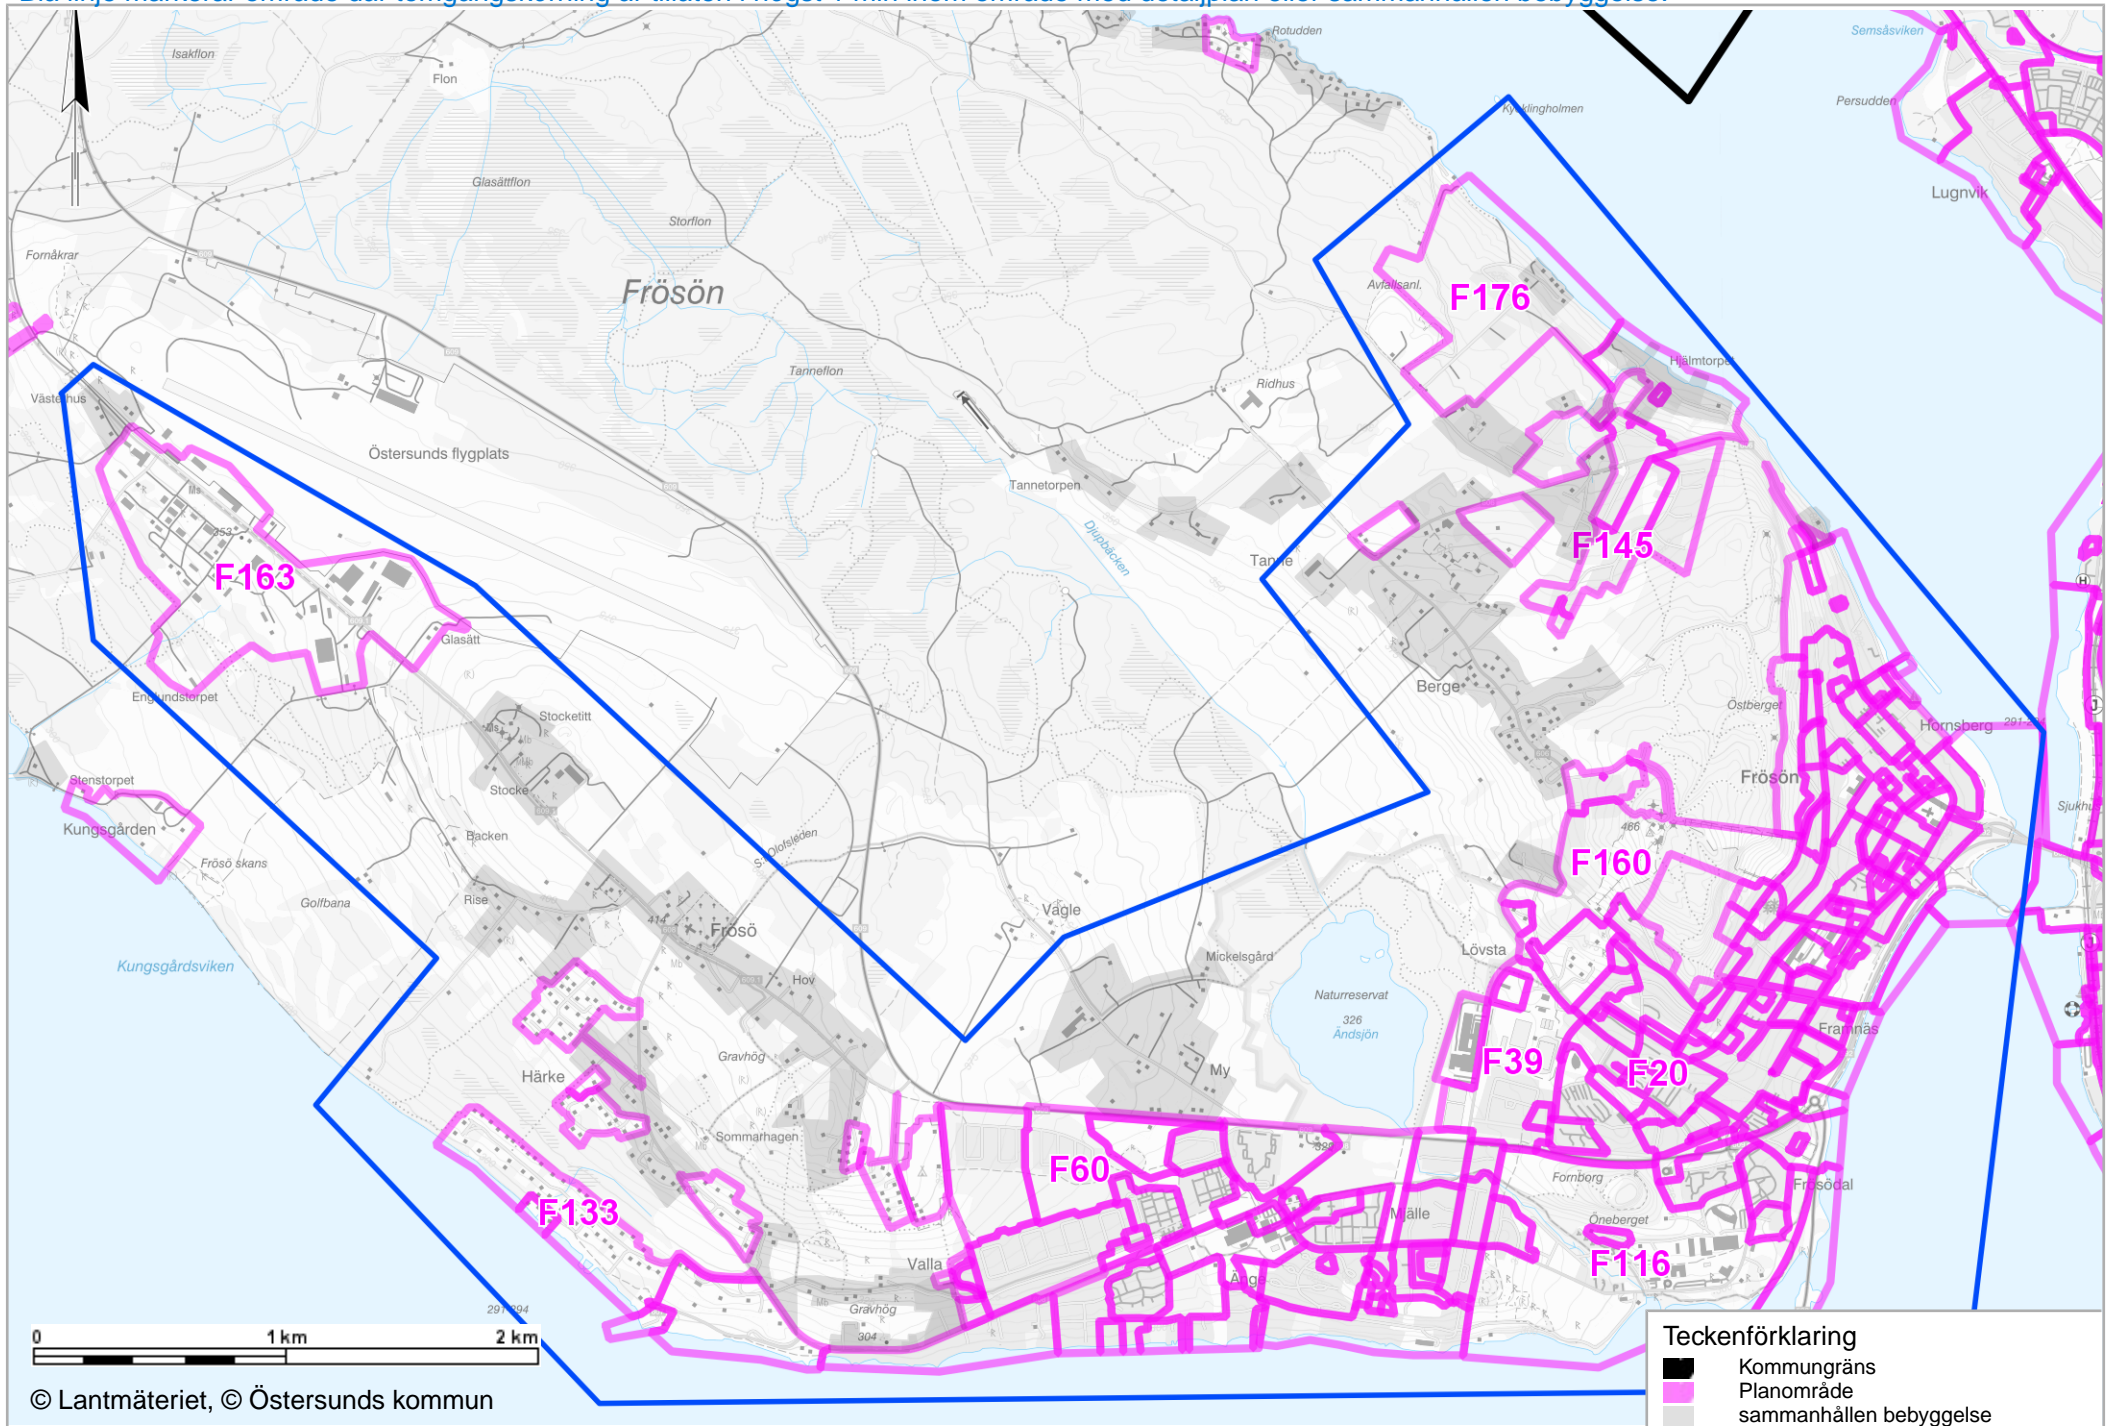

Kartbilaga 2, Frösön

Blå linje markerar område där tomgångskörning är tillåten i högst 1 min inom område med detaljplan eller sammanhållen bebyggelse.

Teckenförklaring	
	Kommungräns
	Planområde
	sammanhållen bebyggelse