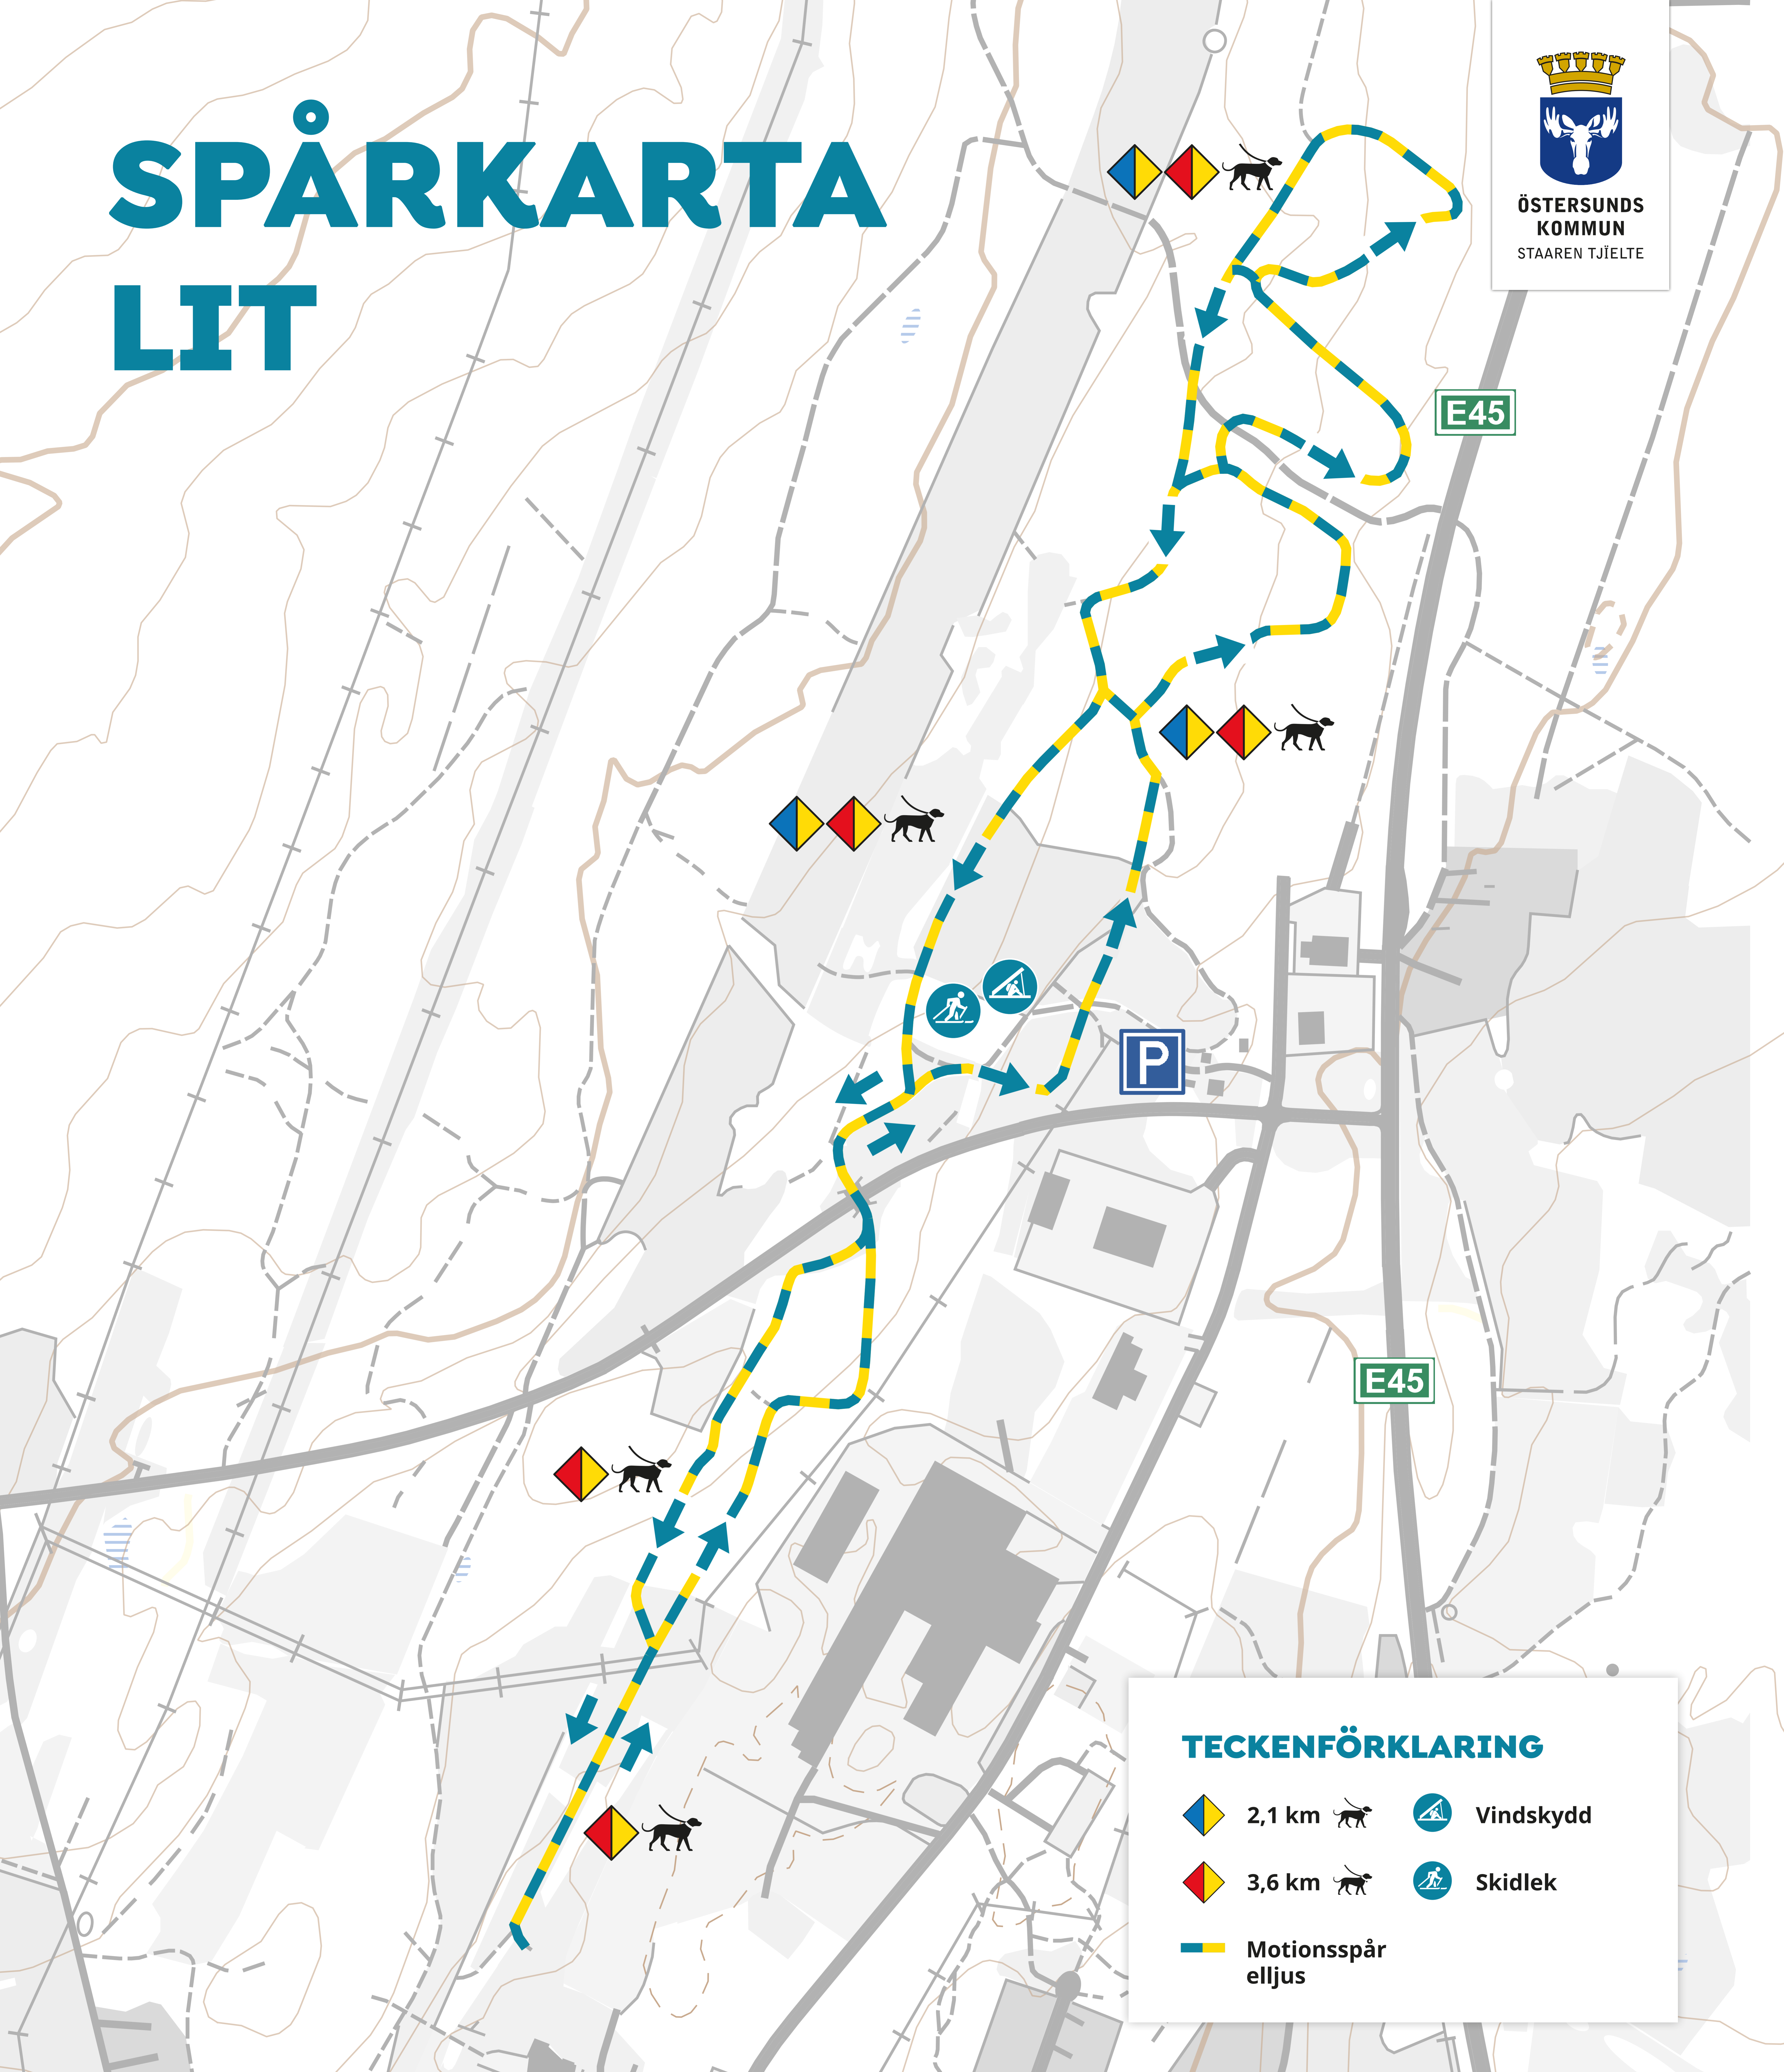

# SPÅRKARTA LIT

ÖSTERSUNDS  
KOMMUN  
STAAREN TJÆLTE

## TECKENFÖRKLARING

-  2,1 km   Vindskydd
-  3,6 km   Skidlek
-  Motionsspår  
elljus